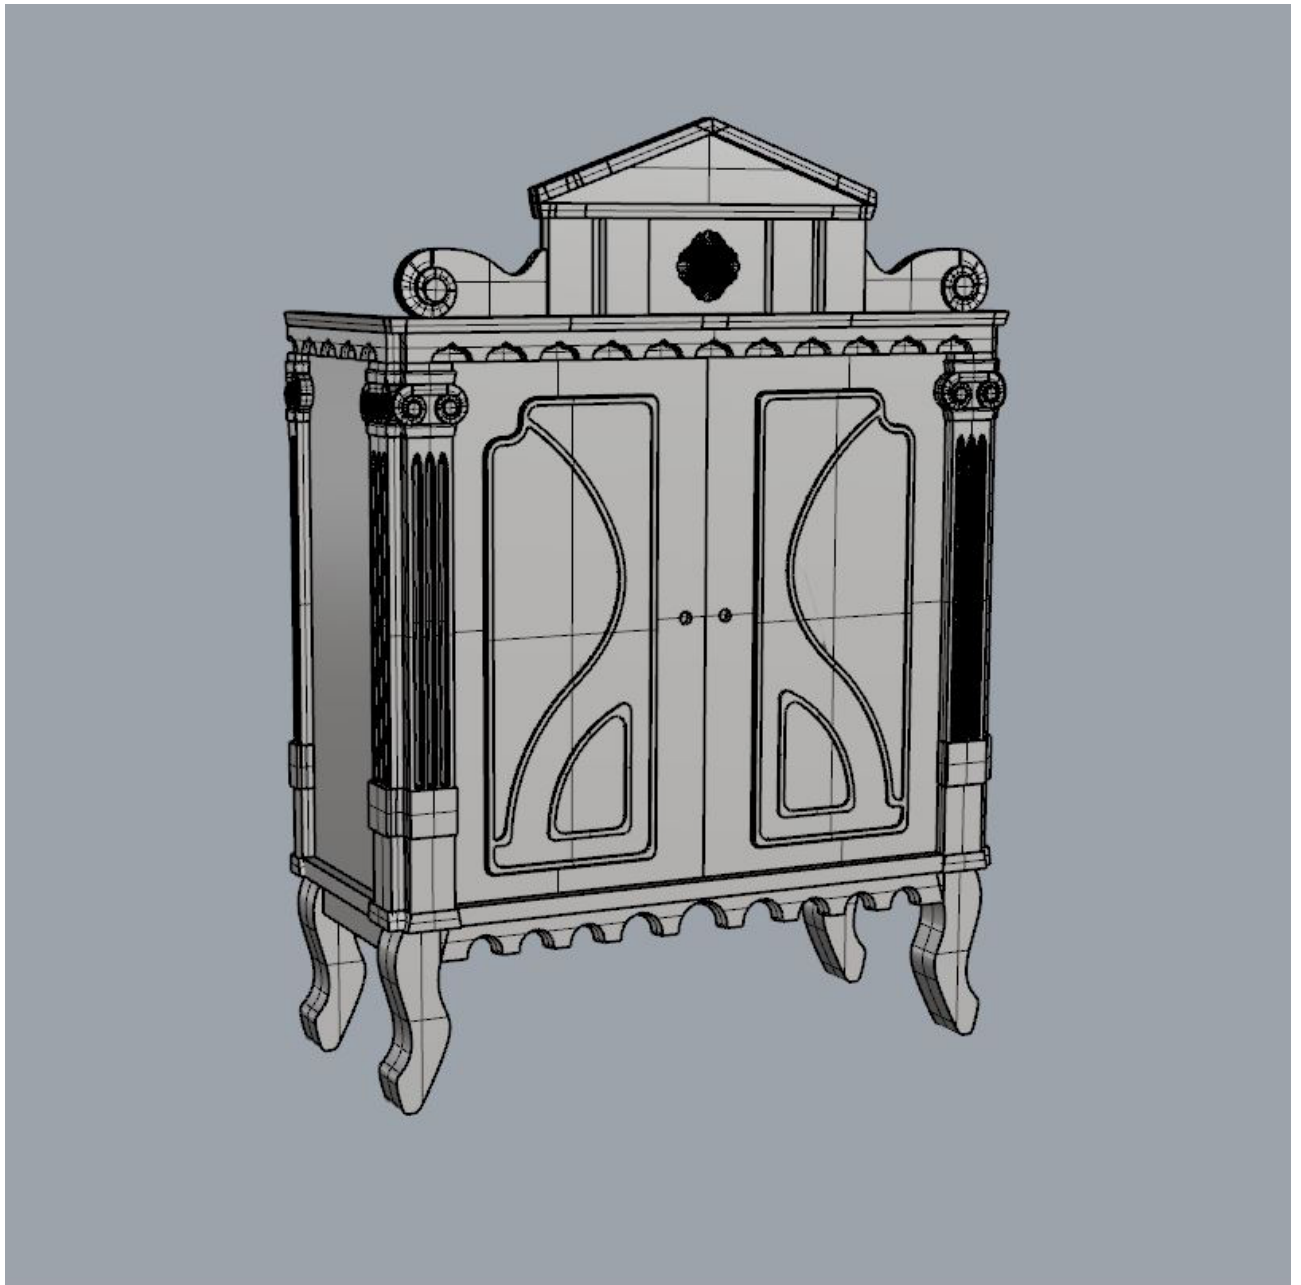

ULTIMATE

Level 2

LOOS KIT

ULTIMATE

Level 3

INSPIRACE

NÁVRHY

ROZMĚRY