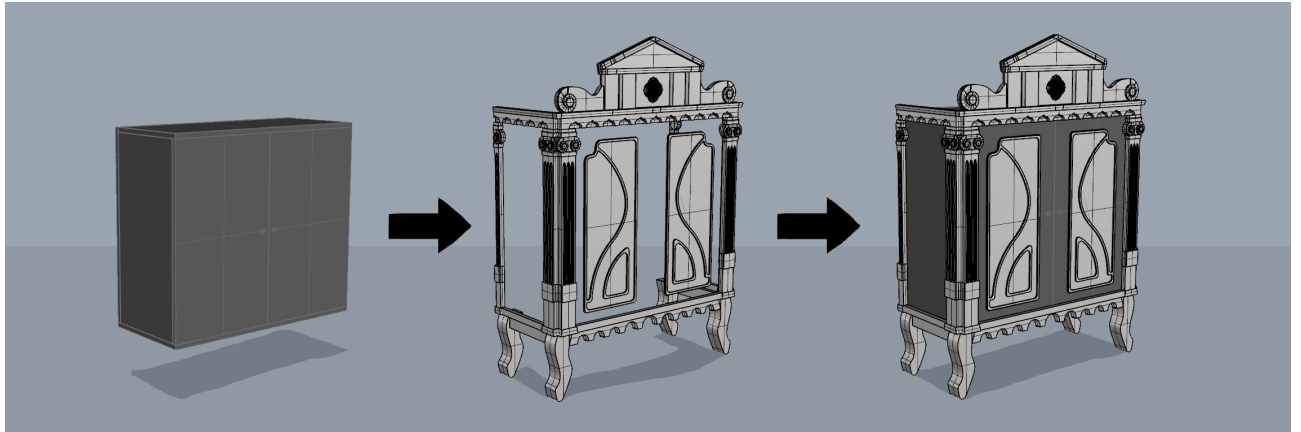

ULTIMATE

Level 2

LOOS KIT

ULTIMATE

Level 3

INSPIRACE

NÁVRHY

ROZMĚRY