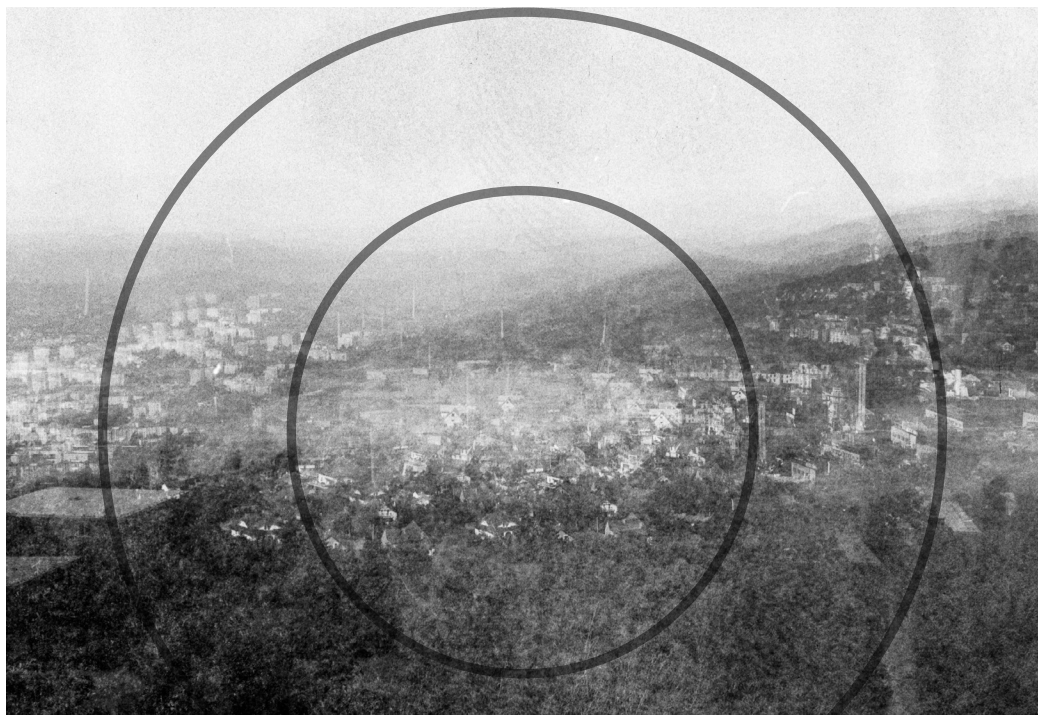

Löblhof Ze středu

studio Löblhof & Artgrund

Staňkovice č.p. 1, Litoměřicko

GPS: 50.5884858N, 14.1662131E

venkov

Pavel

Matoušek

30/10/21

16.00

Galerie Masthall

loblhof.cz